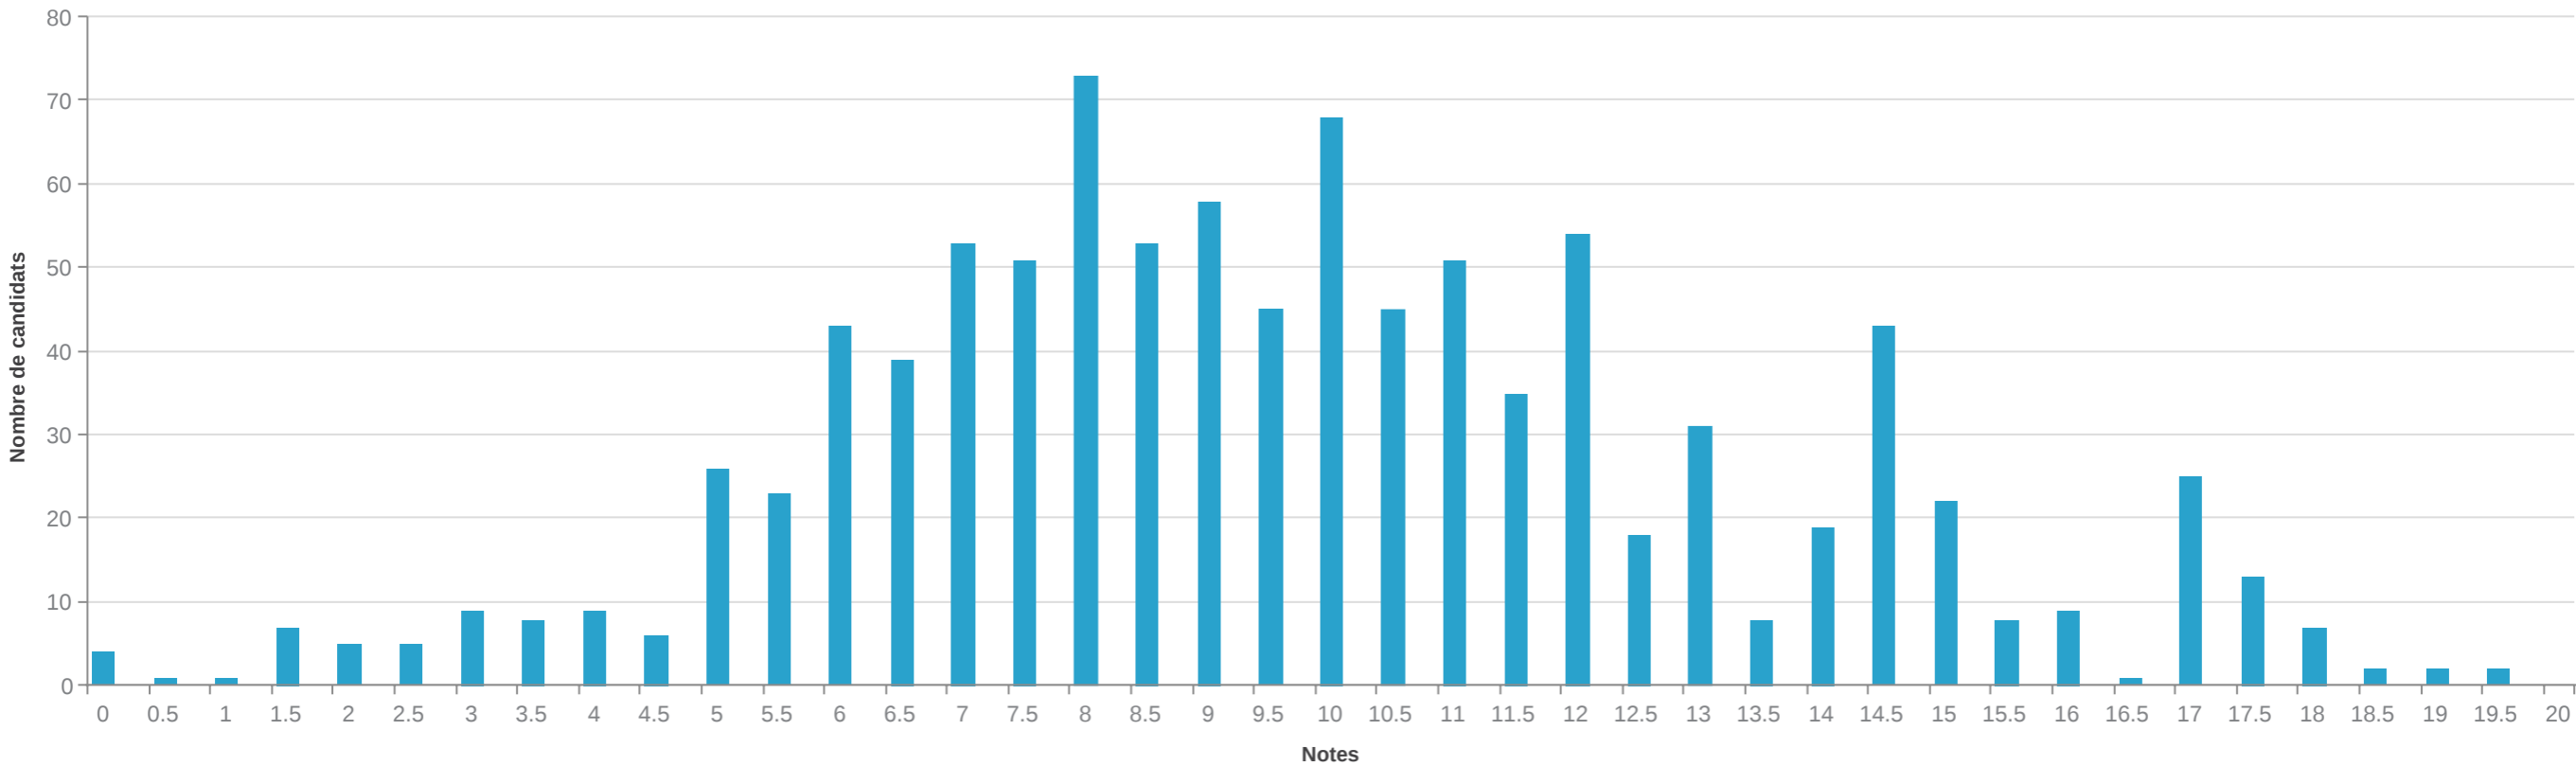

Epreuve: BLSES - Histoire contemporaine

Moyenne: 8.654 ; Ecart-type: 3.676 ; Médiane: 8 ; 11.60% de notes au dessus de 14;

Epreuve: BLSES - Sciences sociales

Moyenne: 9.73 ; Ecart-type: 3.571 ; Médiane: 9.5 ; 15.58% de notes au dessus de 14;