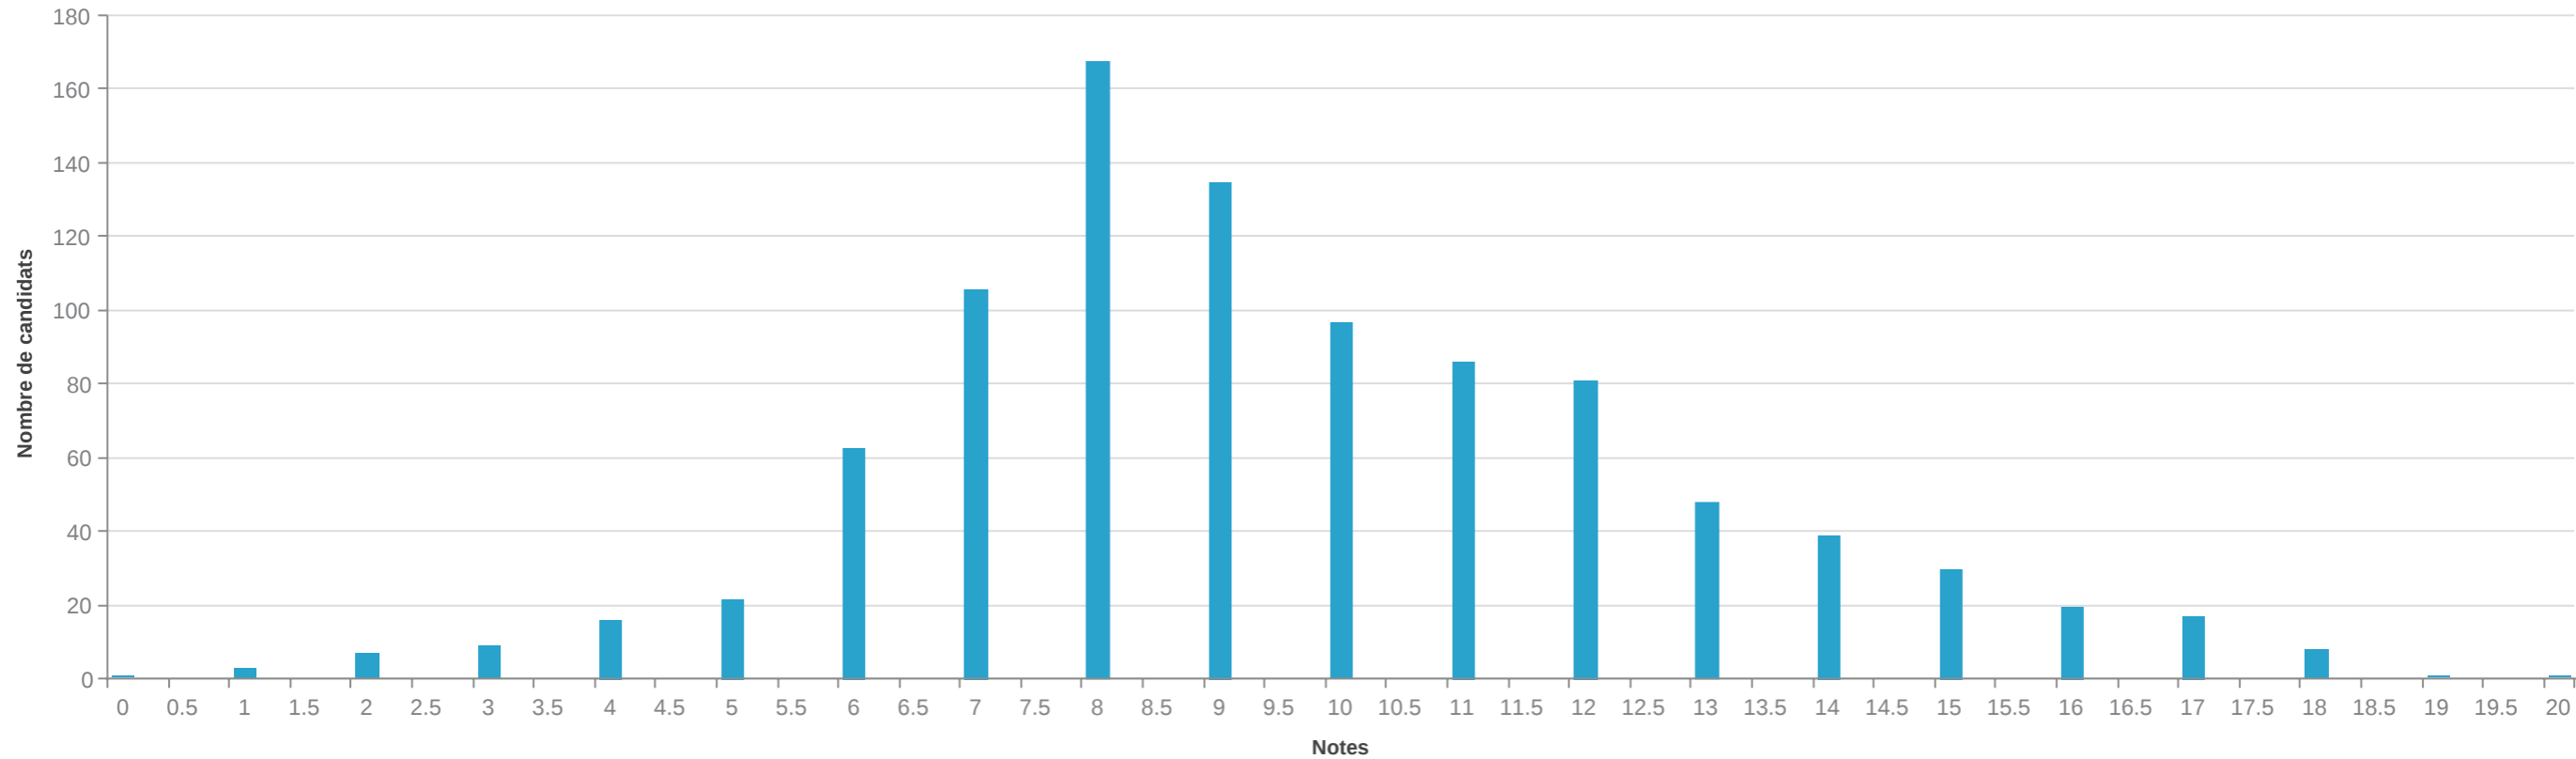

Epreuve: BLSES - Histoire contemporaine

Moyenne: 8.654 ; Ecart-type: 3.676 ; Médiane: 8 ; 11.60% de notes au dessus de 14;

Epreuve: BLSES - Sciences sociales

Moyenne: 9.73 ; Ecart-type: 3.571 ; Médiane: 9.5 ; 15.58% de notes au dessus de 14;