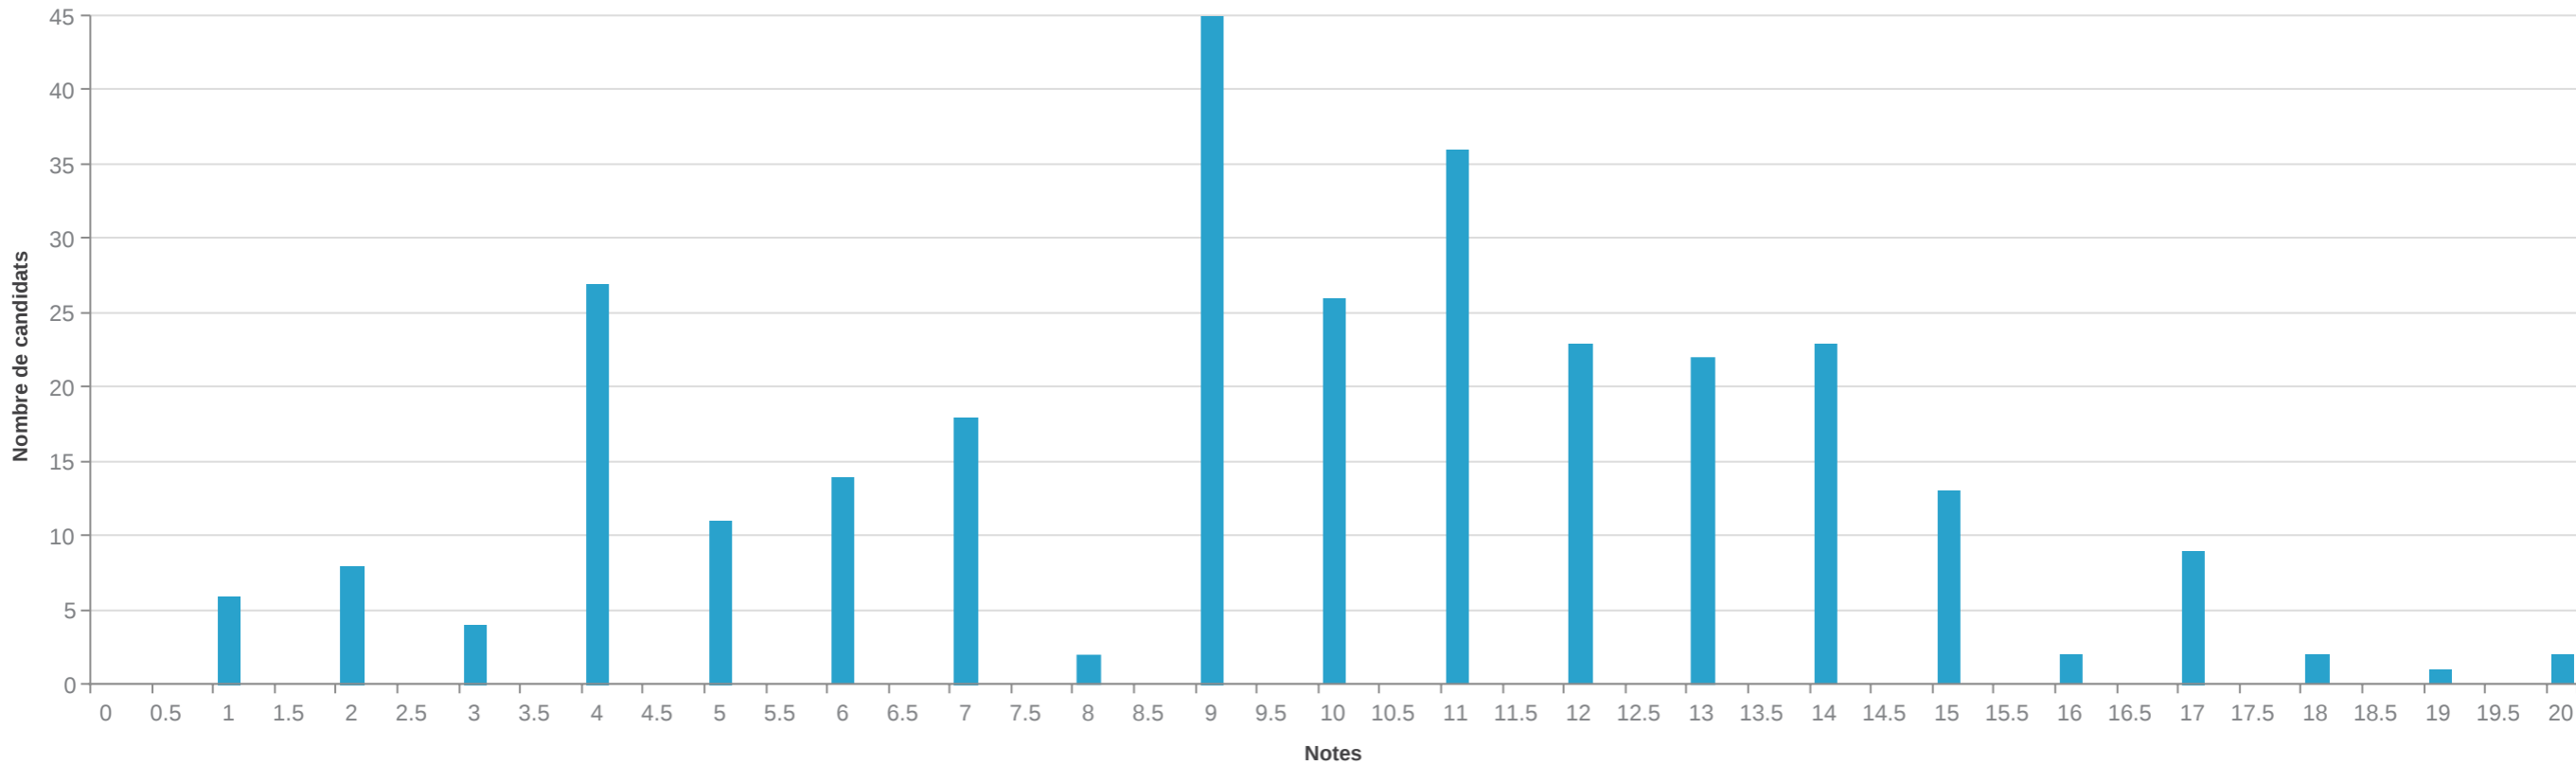

Epreuve: BLSES - Géographie

Moyenne: 9.67 ; Ecart-type: 4.039 ; Médiane: 10 ; 17.69% de notes au dessus de 14;