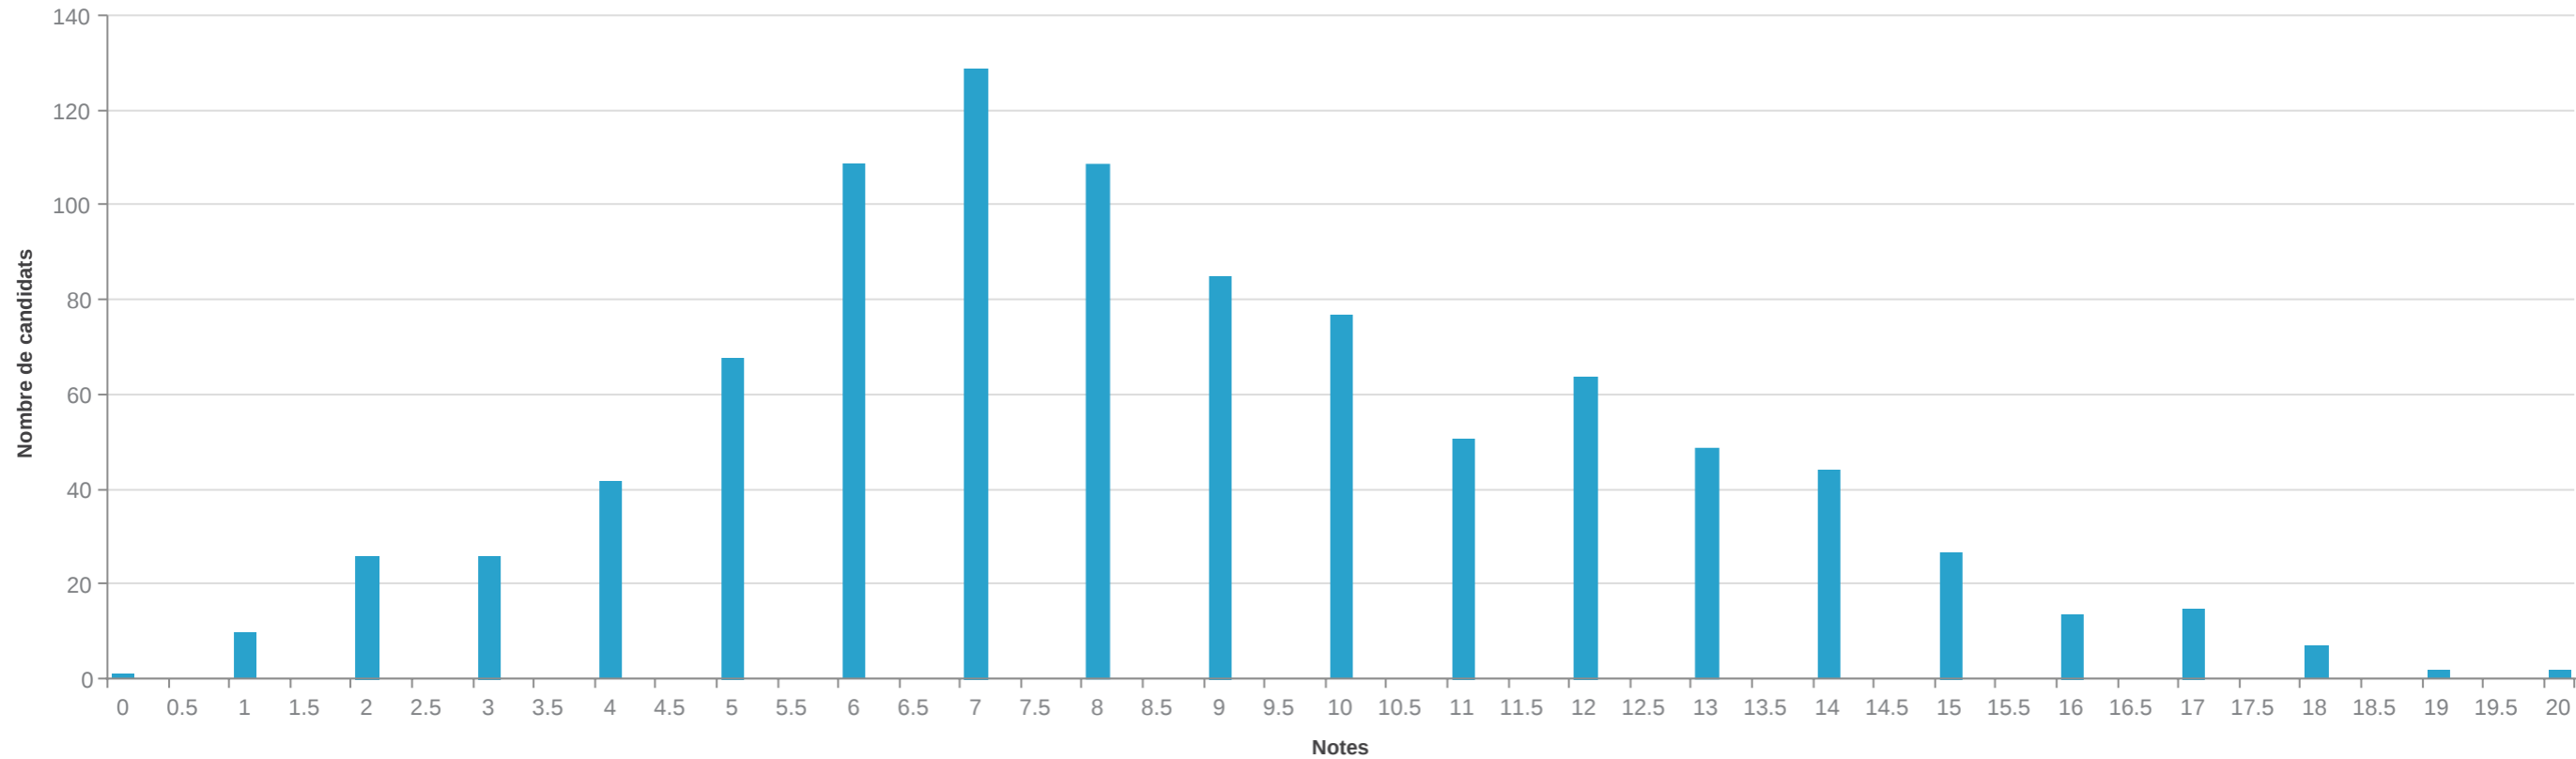

Epreuve: BLSES - Histoire contemporaine

Moyenne: 8.654 ; Ecart-type: 3.676 ; Médiane: 8 ; 11.60% de notes au dessus de 14;

Epreuve: BLSES - Sciences sociales

Moyenne: 9.73 ; Ecart-type: 3.571 ; Médiane: 9.5 ; 15.58% de notes au dessus de 14;