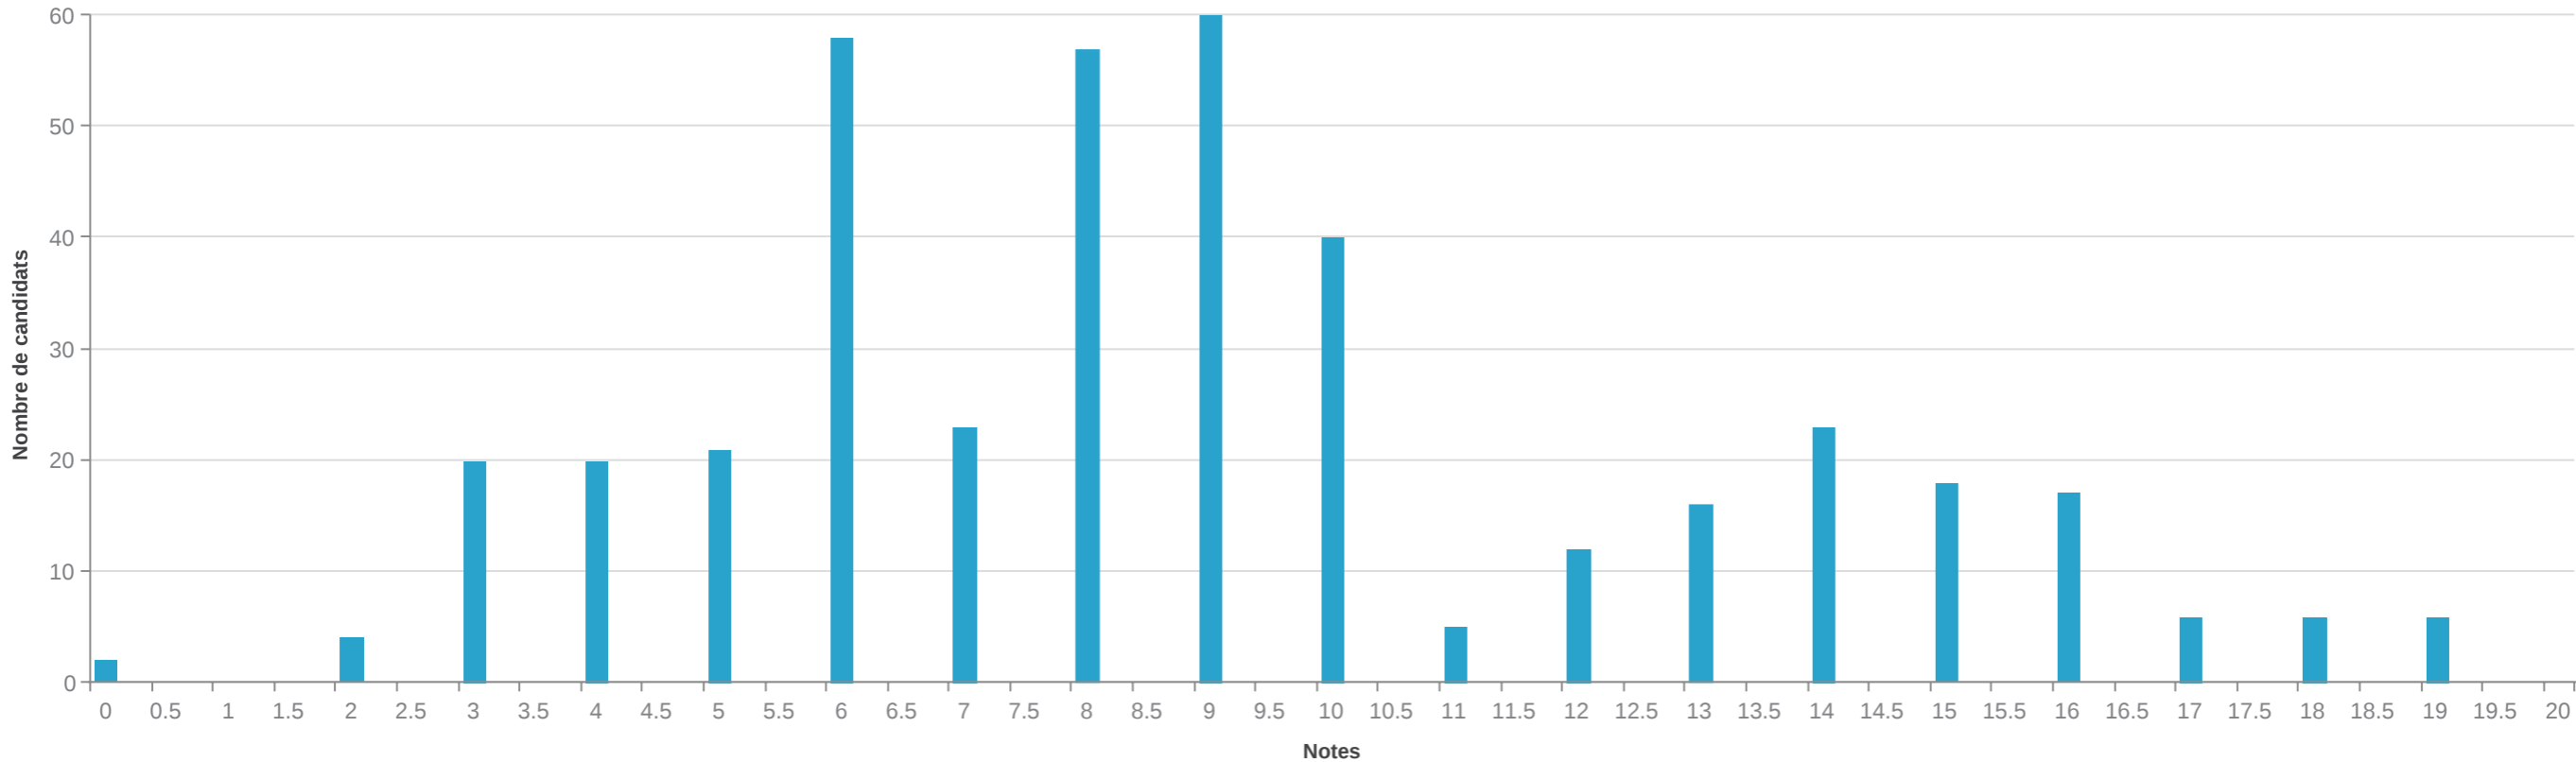

Epreuve: BLSES - LVE (analyse et commentaire) - Paris/Lyon écrit - anglais

Moyenne: 9.065 ; Ecart-type: 3.975 ; Médiane: 9 ; 18.36% de notes au dessus de 14;