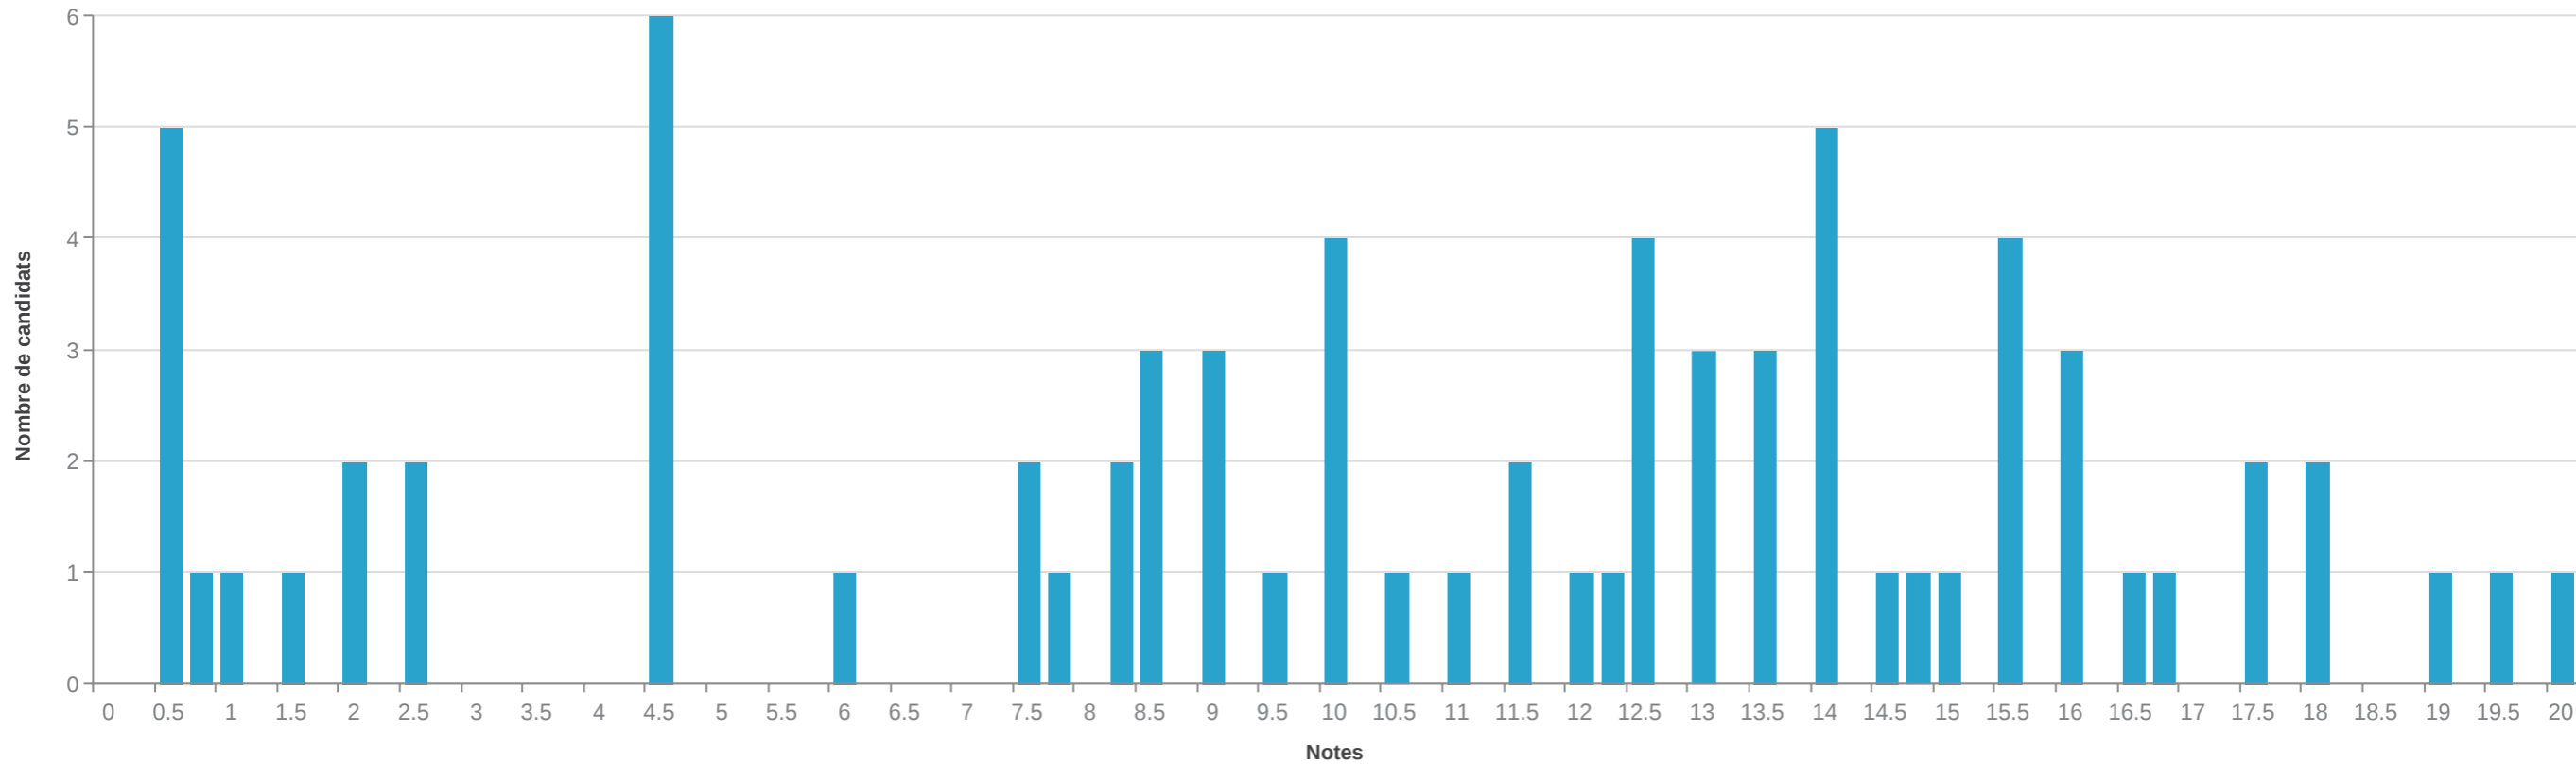

Epreuve: BLSES - Version latine

Moyenne: 10.323 ; Ecart-type: 5.476 ; Médiane: 11.5 ; 32.00% de notes au dessus de 14;