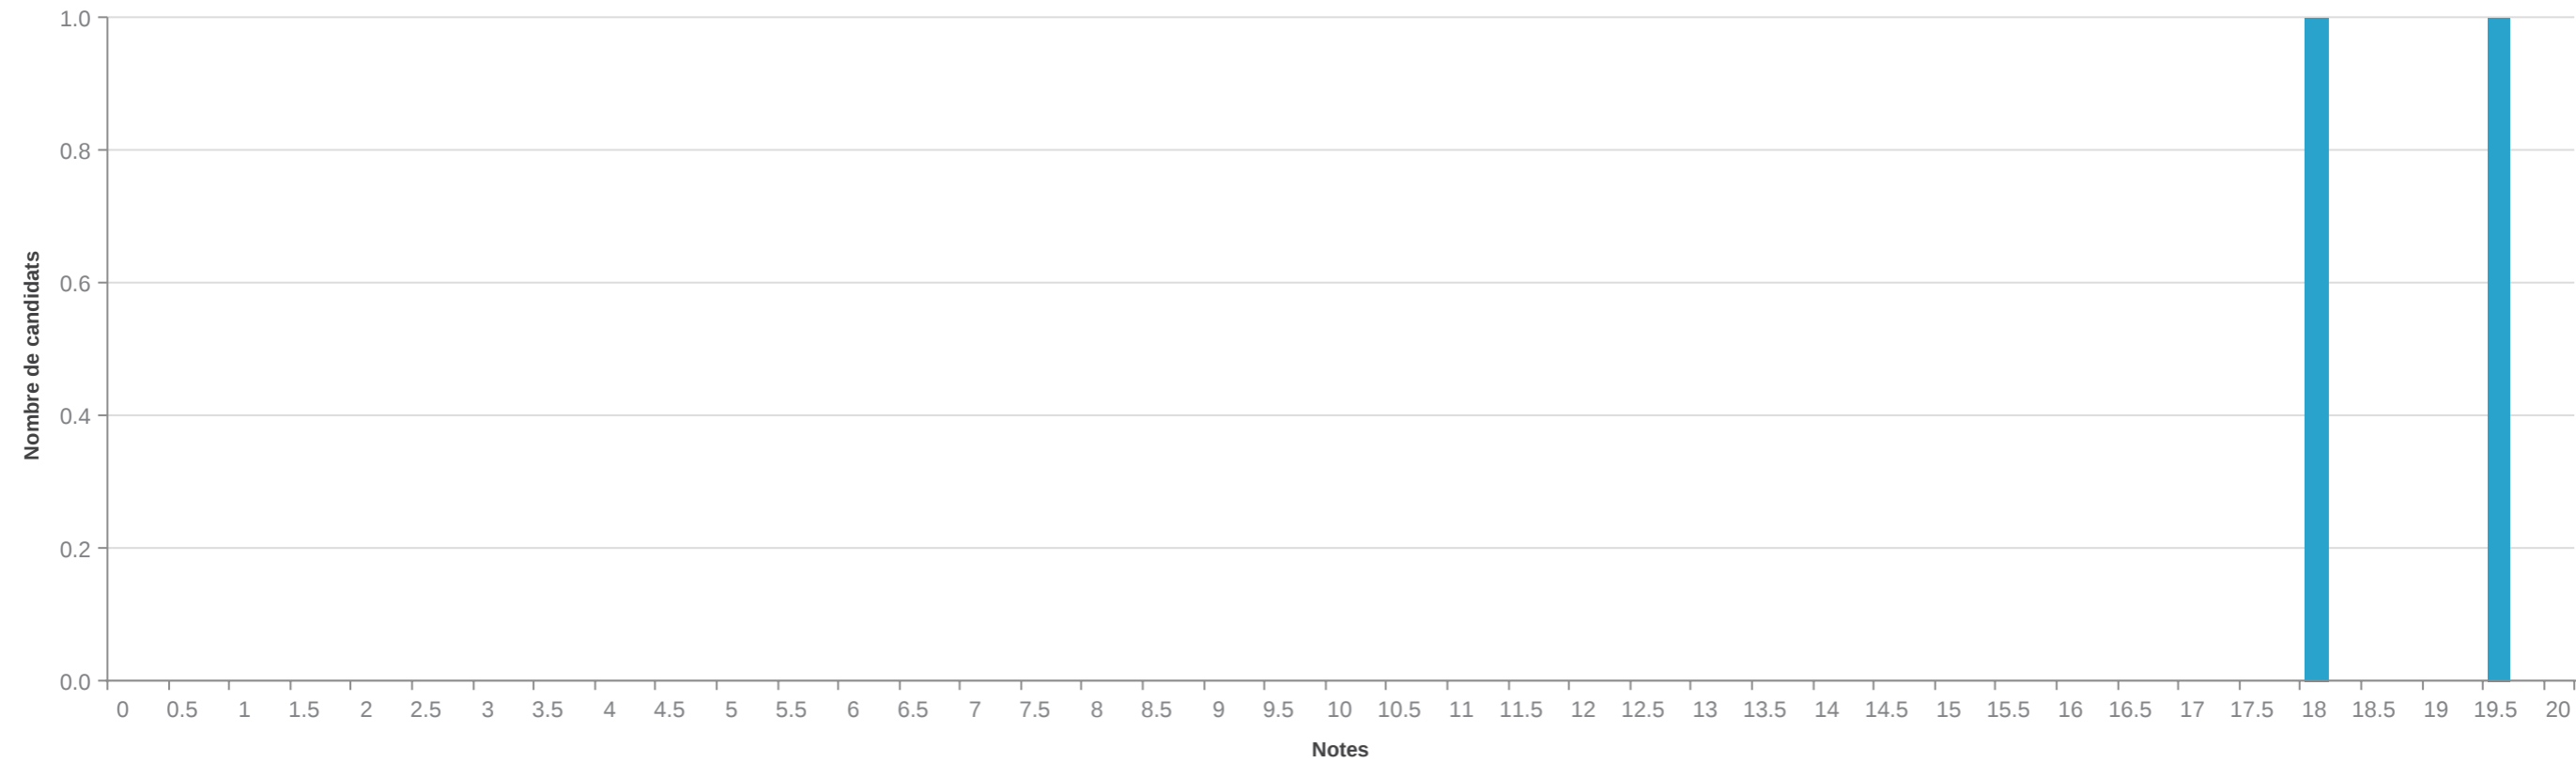

Epreuve: BLSES - LVE (analyse et commentaire) - Paris/Lyon écrit - chinois

Moyenne: 18.75 ; Ecart-type: 0.866 ; Médiane: 18.75 ; 100.00% de notes au dessus de 14;