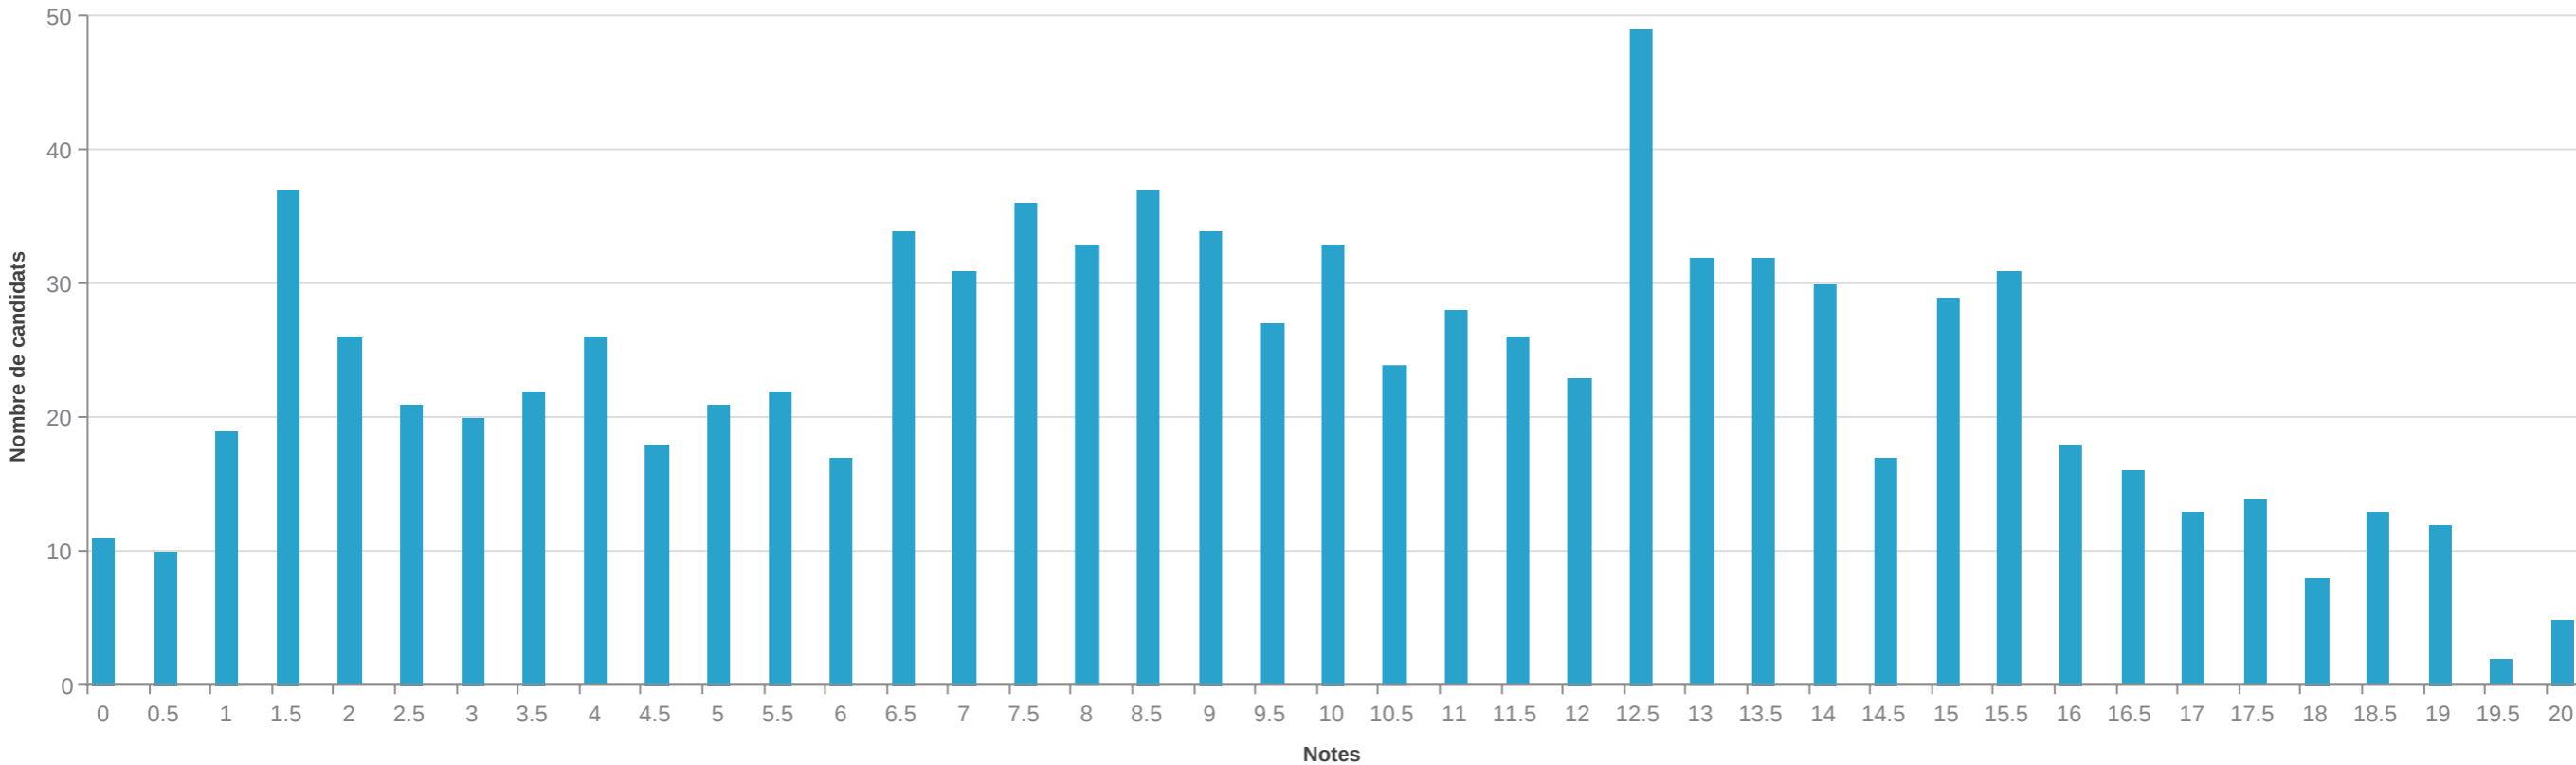

Epreuve: BLSES - Mathématiques

Moyenne: 9.363 ; Ecart-type: 5.008 ; Médiane: 9.5 ; 21.73% de notes au dessus de 14;