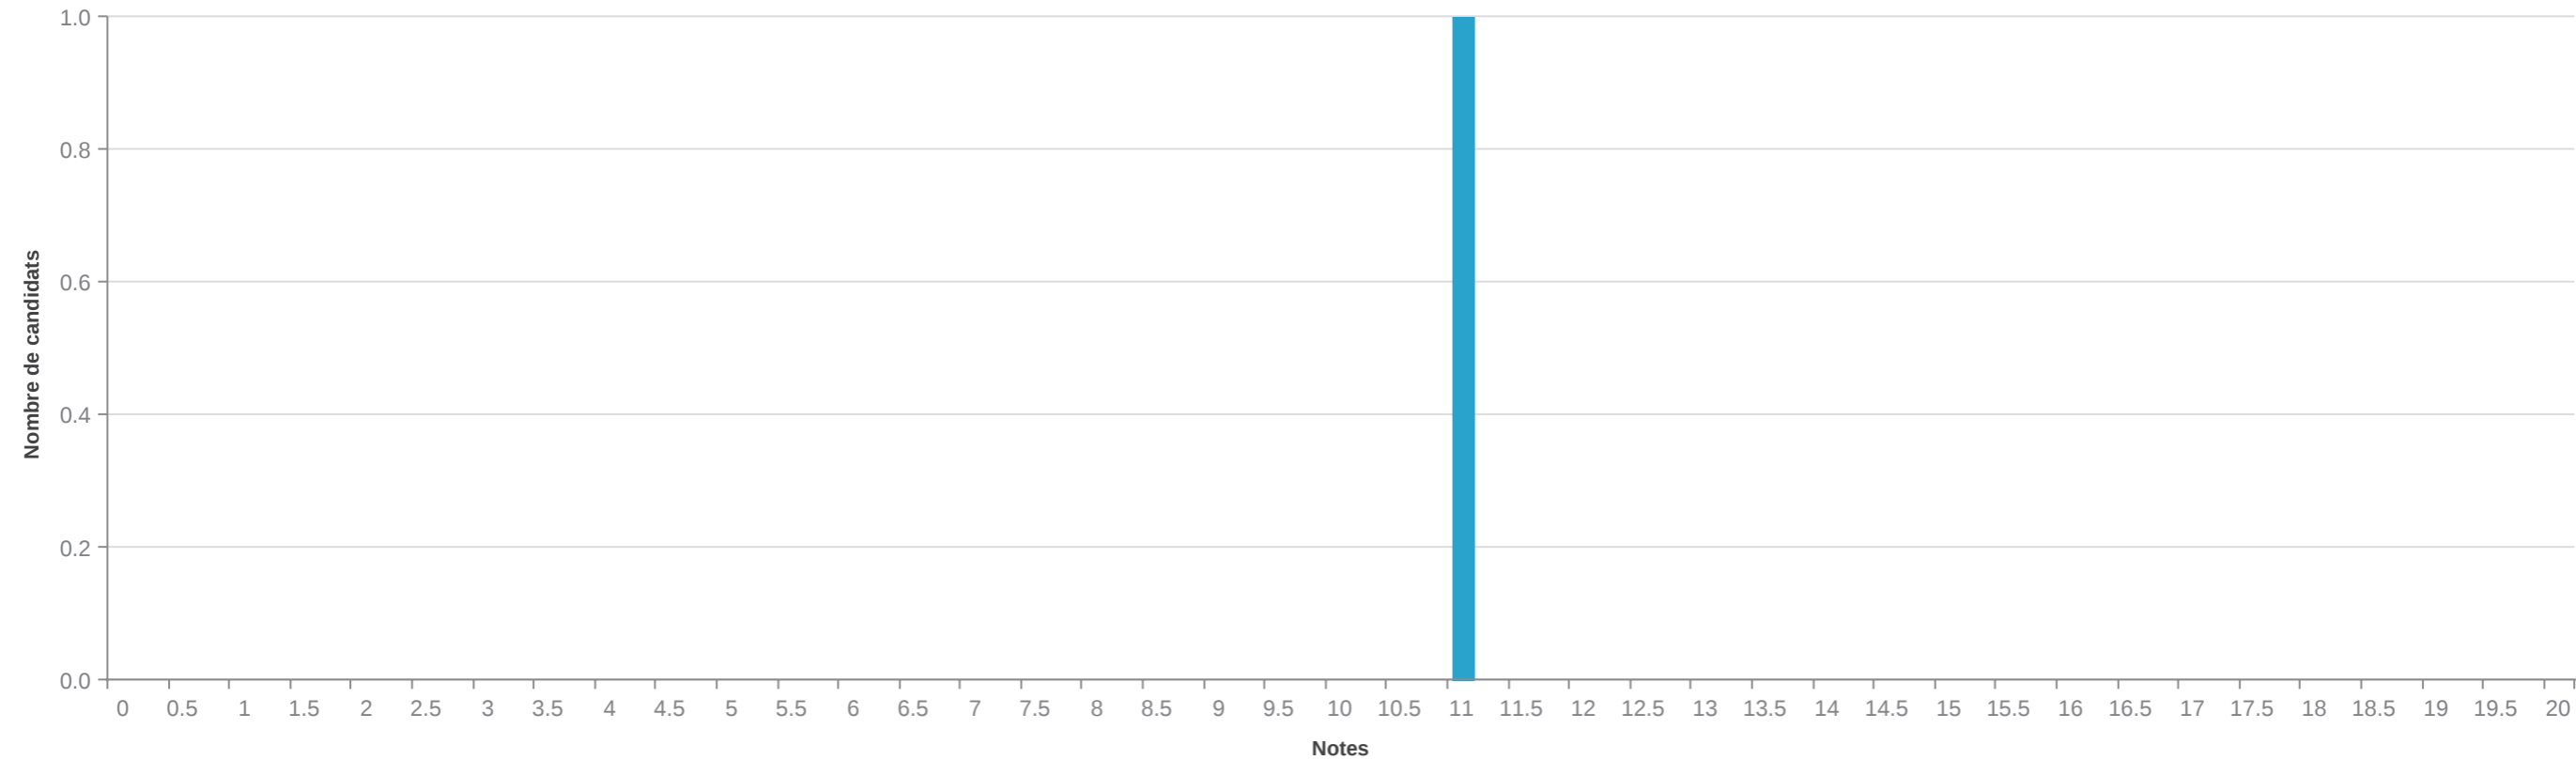

Epreuve: BLSES - LVE (analyse et commentaire) - Paris/Lyon écrit - hébreu

Moyenne: 11 ; Ecart-type: 0 ; Médiane: 11 ; 0.00% de notes au dessus de 14;