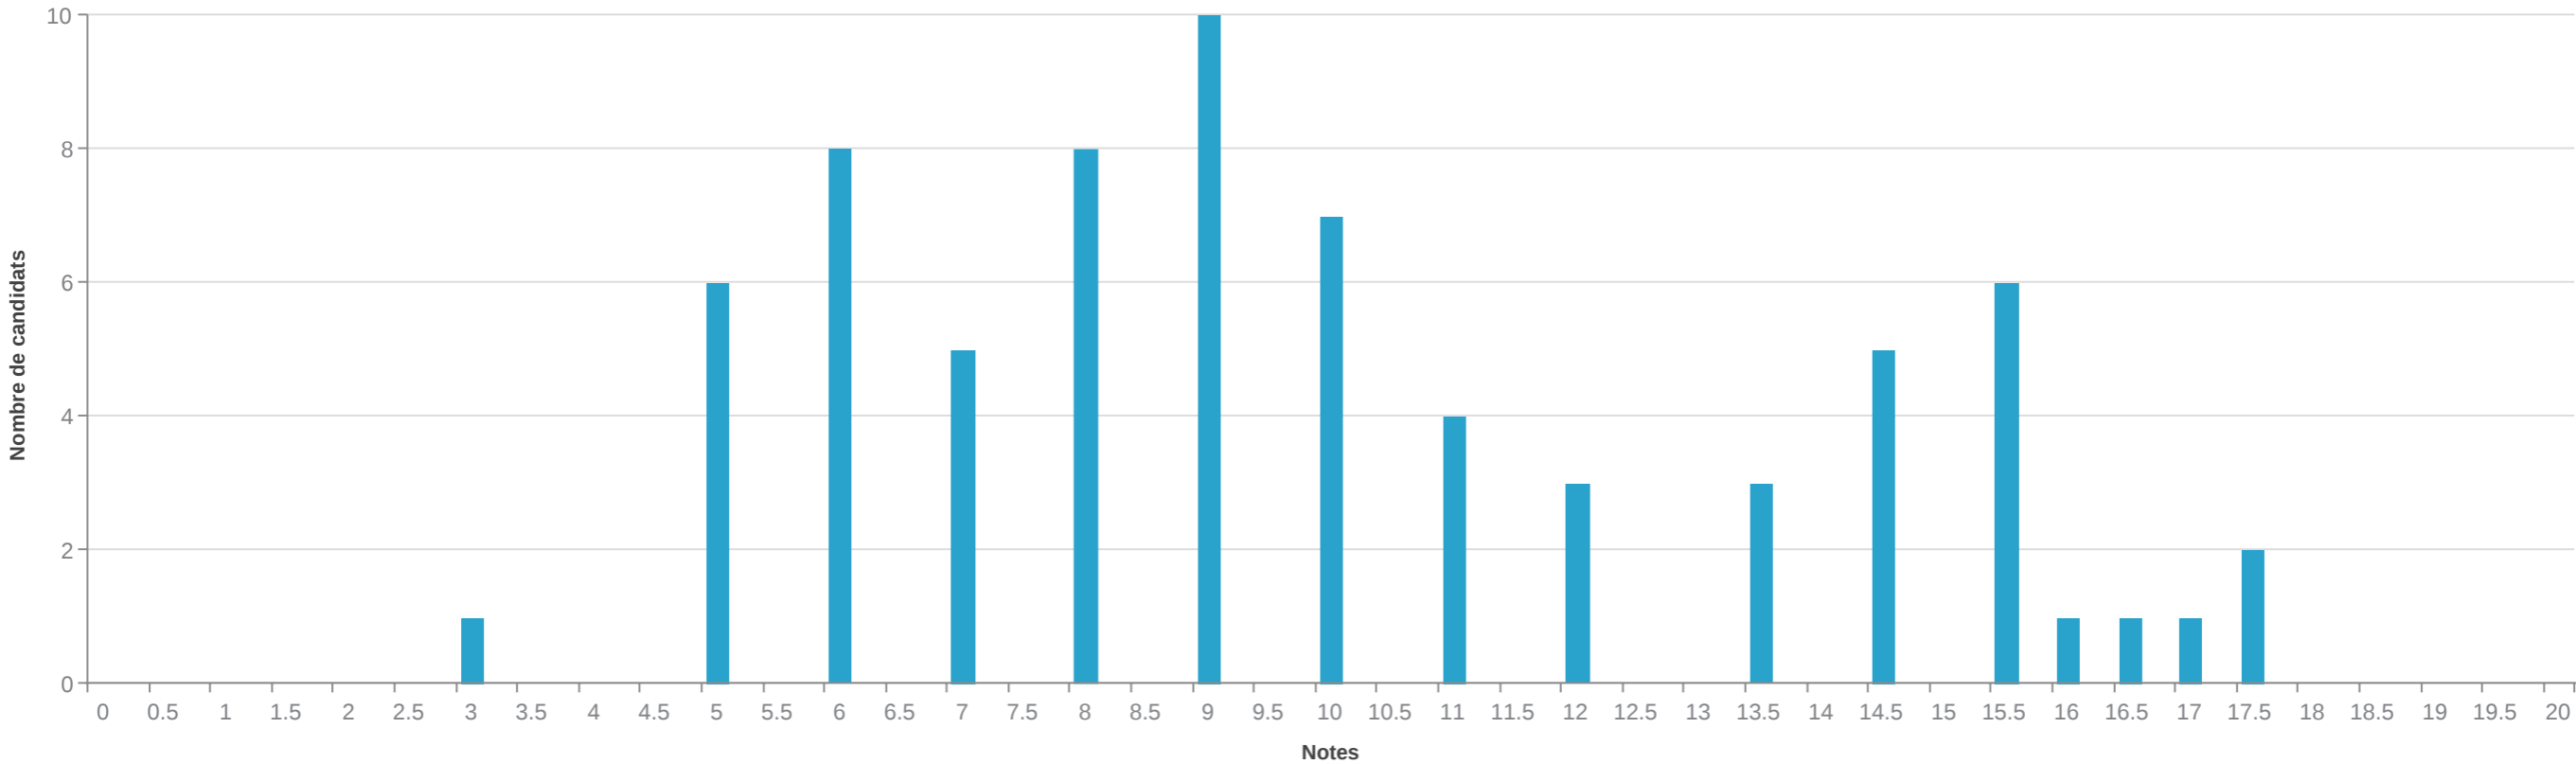

Epreuve: BLSES - LVE (analyse et commentaire) - Paris/Lyon écrit - espagnol

Moyenne: 10.007 ; Ecart-type: 3.746 ; Médiane: 9 ; 22.54% de notes au dessus de 14;