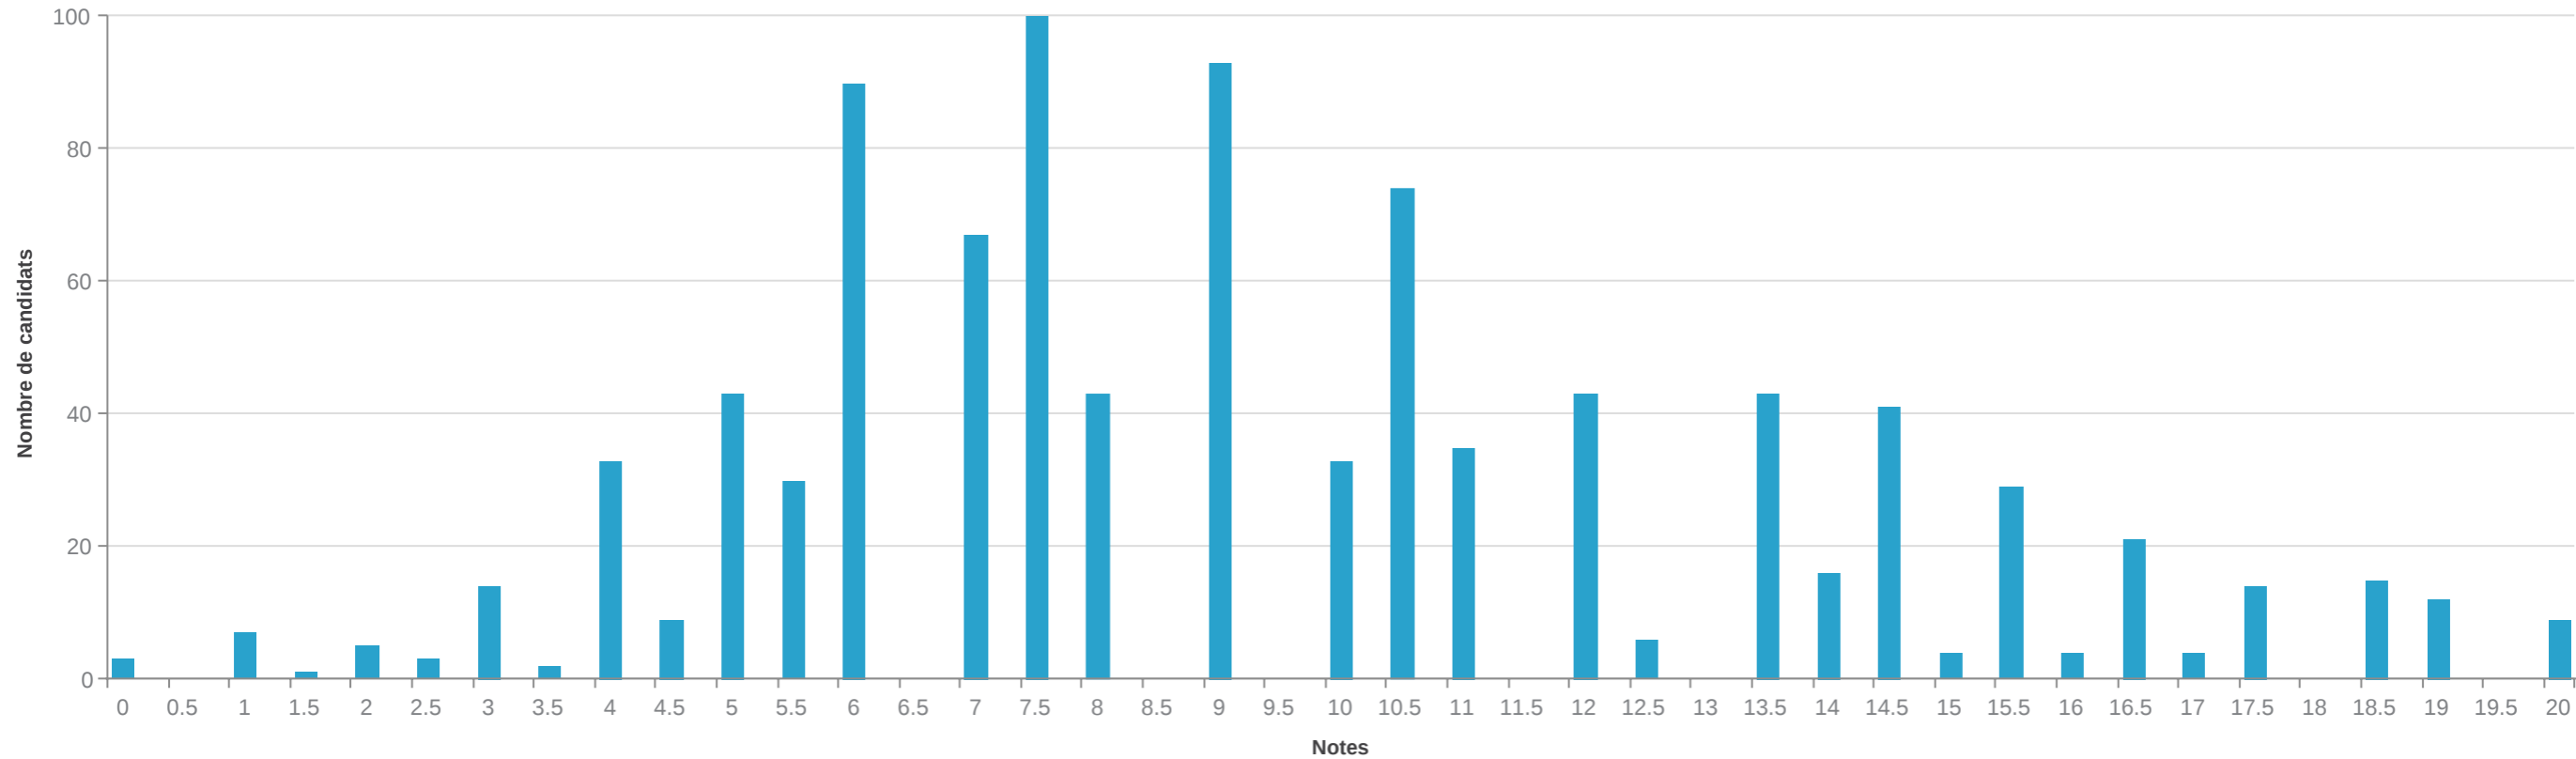

Epreuve: BLSES - Composition française

Moyenne: 9.48 ; Ecart-type: 4.093 ; Médiane: 9 ; 17.86% de notes au dessus de 14;