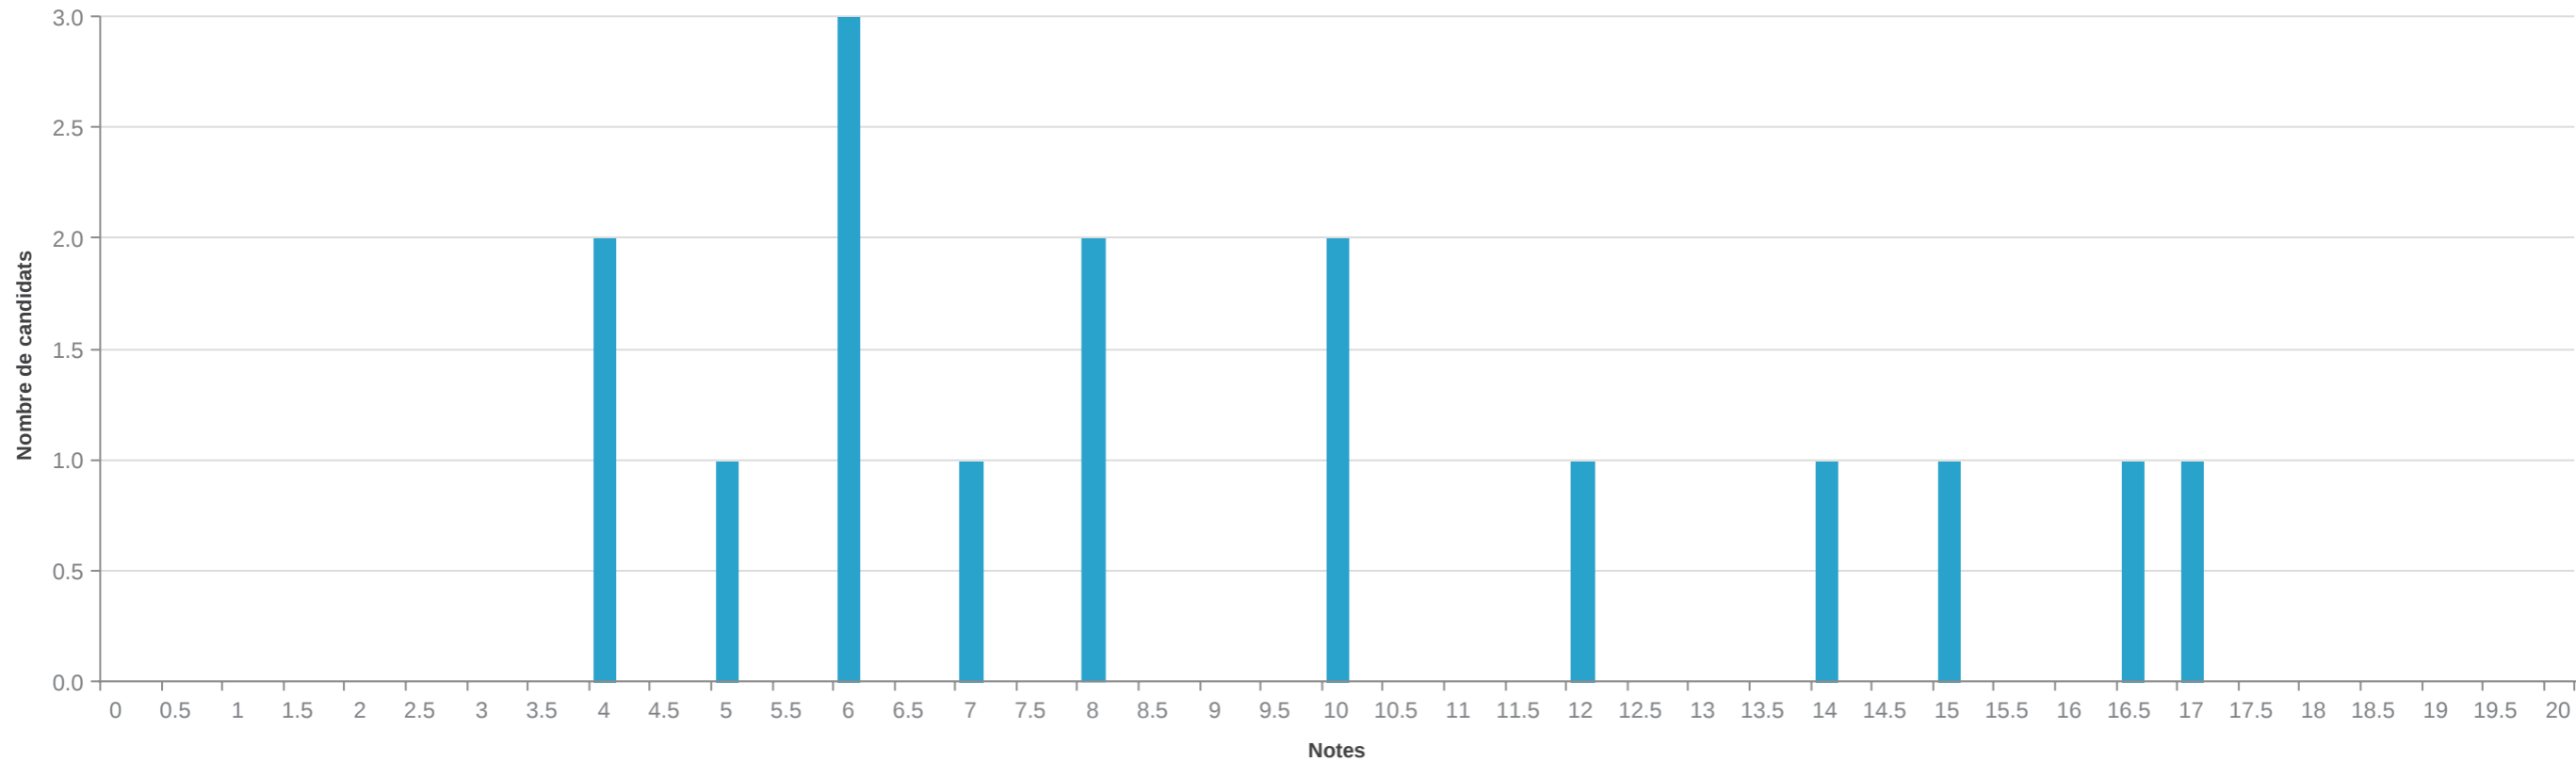

Epreuve: BLSES - LVE (analyse et commentaire) - Paris/Lyon écrit - italien

Moyenne: 9.281 ; Ecart-type: 4.325 ; Médiane: 8 ; 25.00% de notes au dessus de 14;