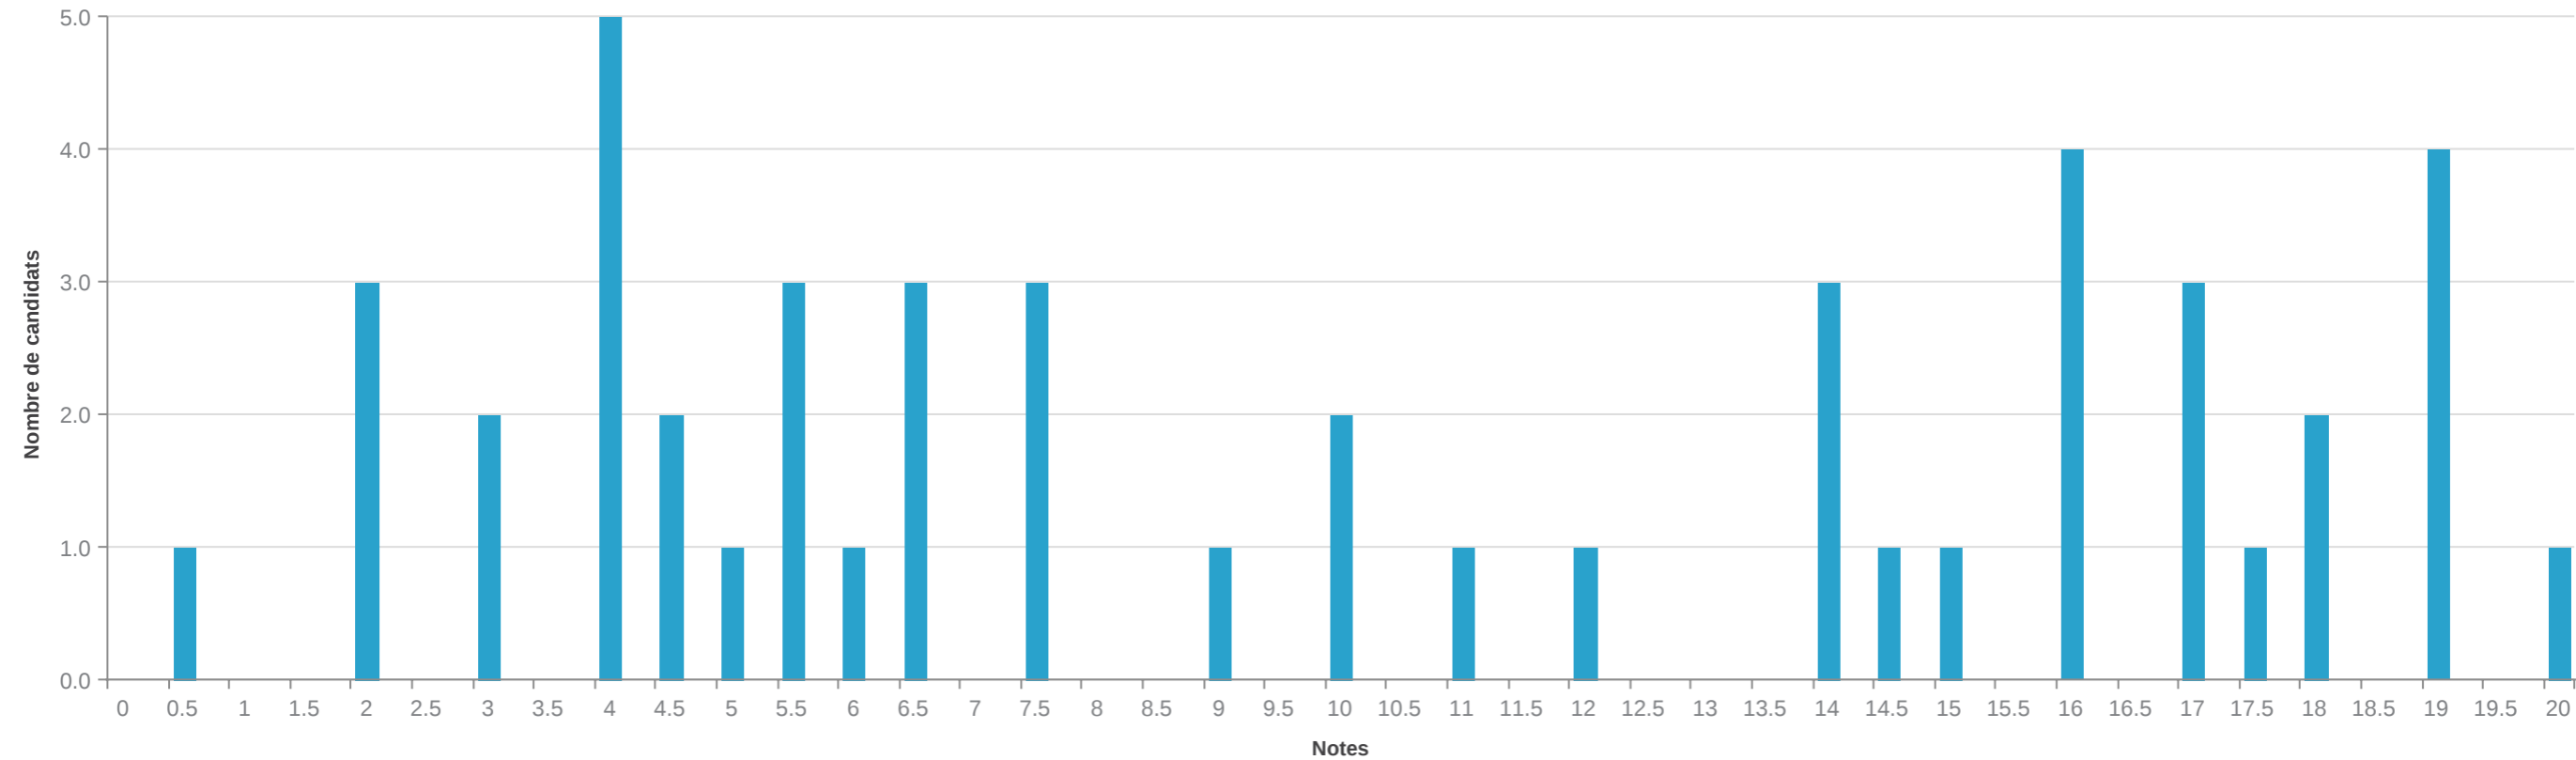

Epreuve: BLSES - LVE (analyse et commentaire) - Paris/Lyon écrit - allemand

Moyenne: 10.184 ; Ecart-type: 6.049 ; Médiane: 9 ; 40.82% de notes au dessus de 14;