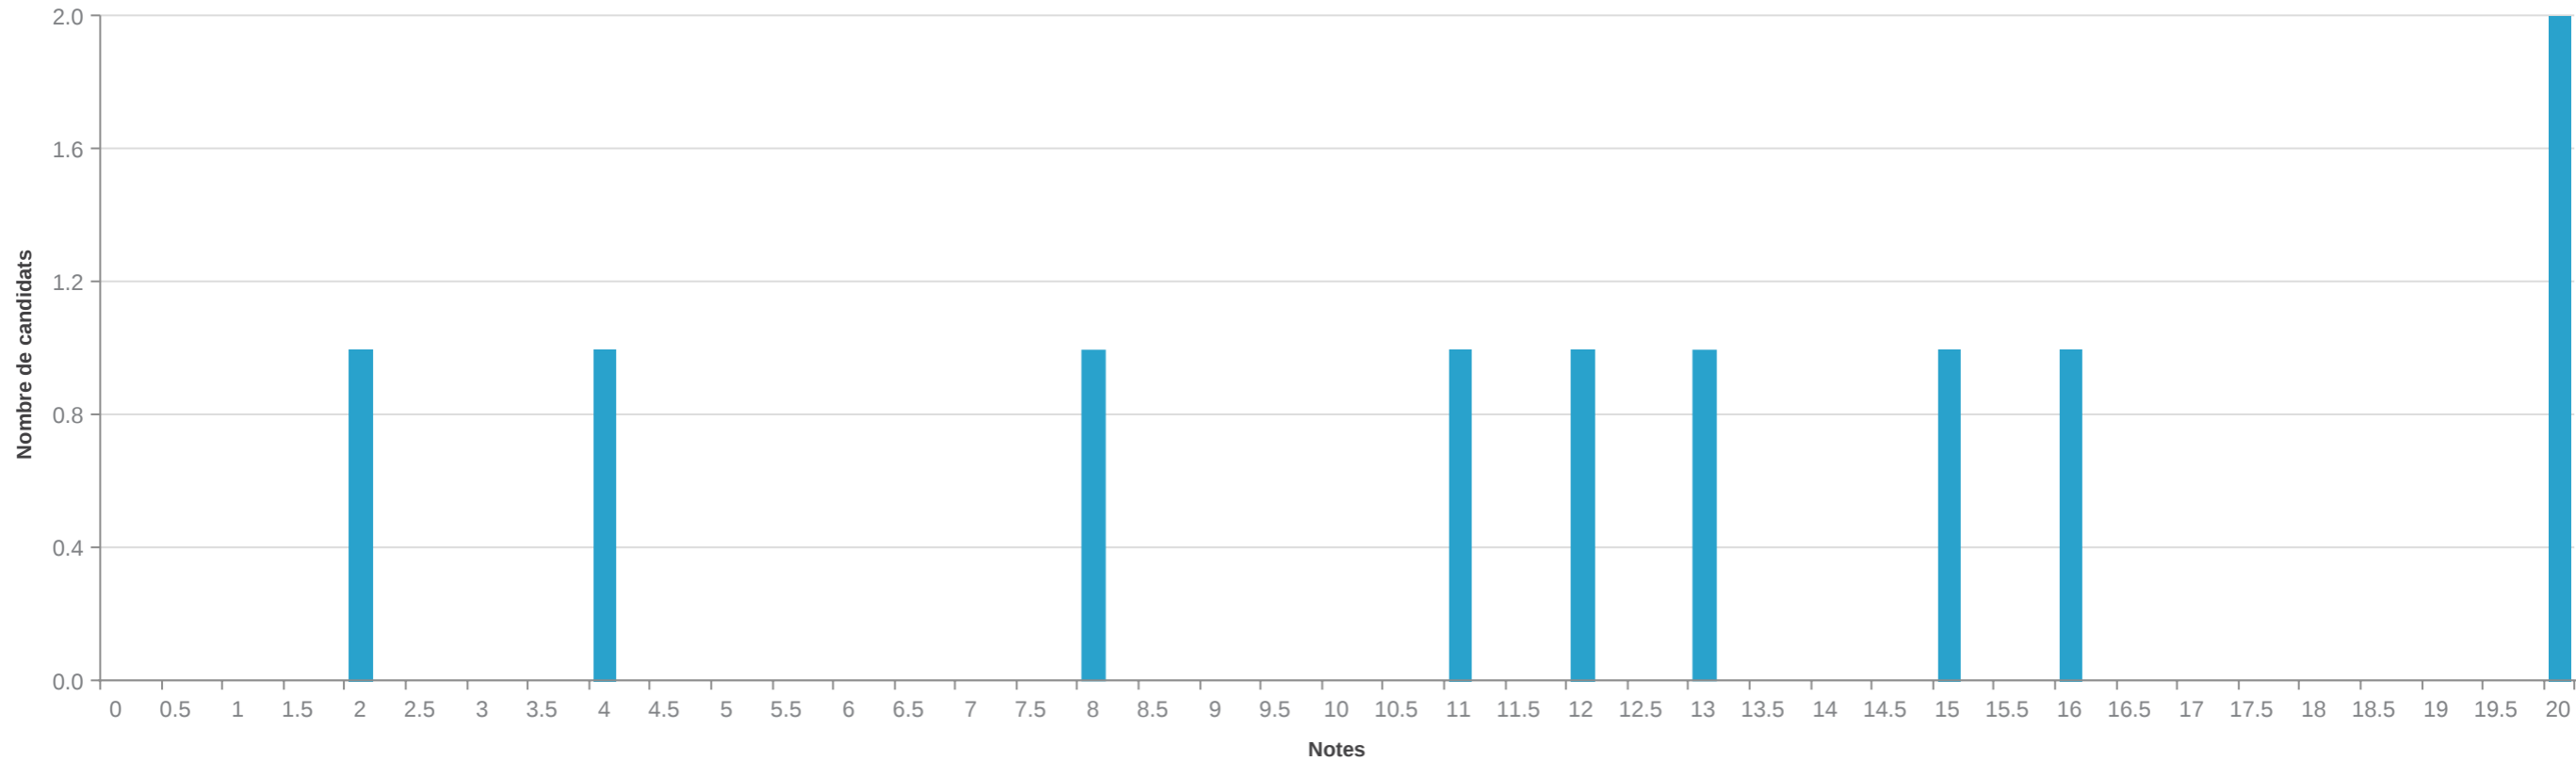

Epreuve: BLSES - Version grecque

Moyenne: 12.1 ; Ecart-type: 5.937 ; Médiane: 12.5 ; 40.00% de notes au dessus de 14;