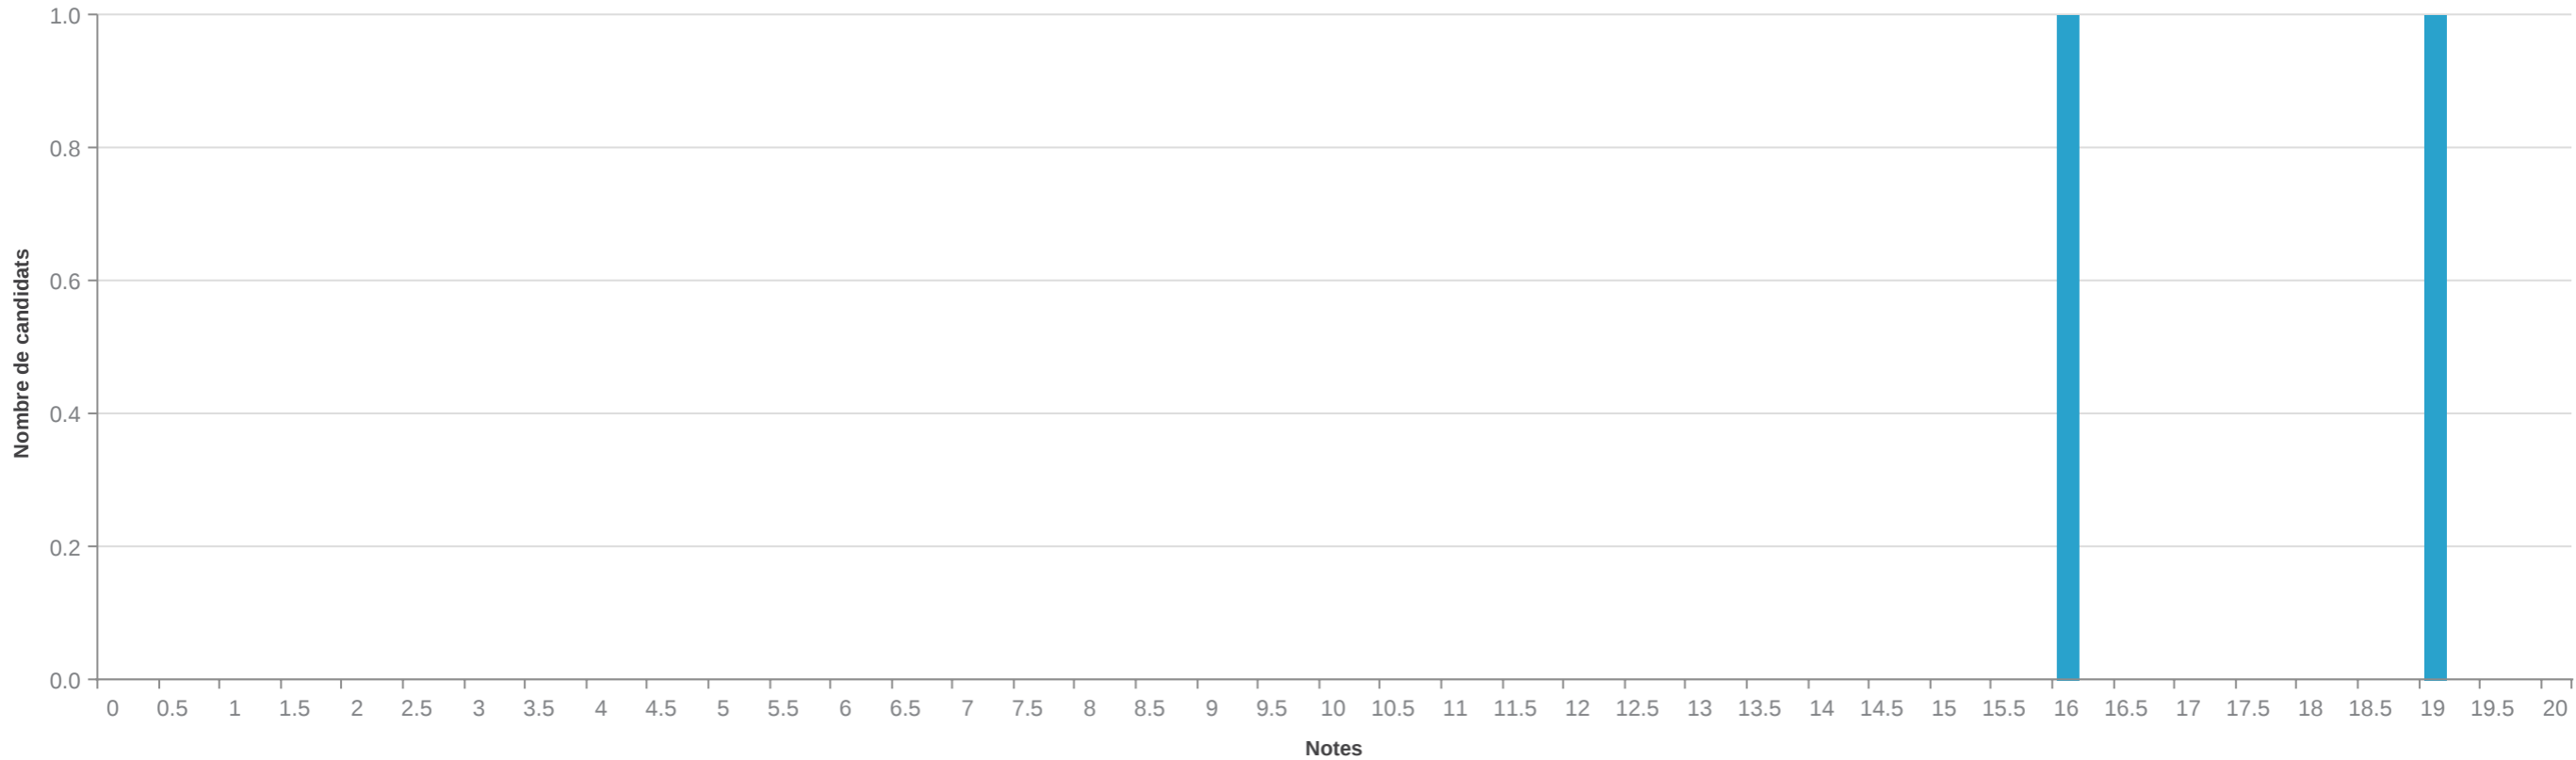

Epreuve: BLSES - LVE (analyse et commentaire) - Paris/Lyon écrit - arabe

Moyenne: 17.5 ; Ecart-type: 1.732 ; Médiane: 17.5 ; 100.00% de notes au dessus de 14;