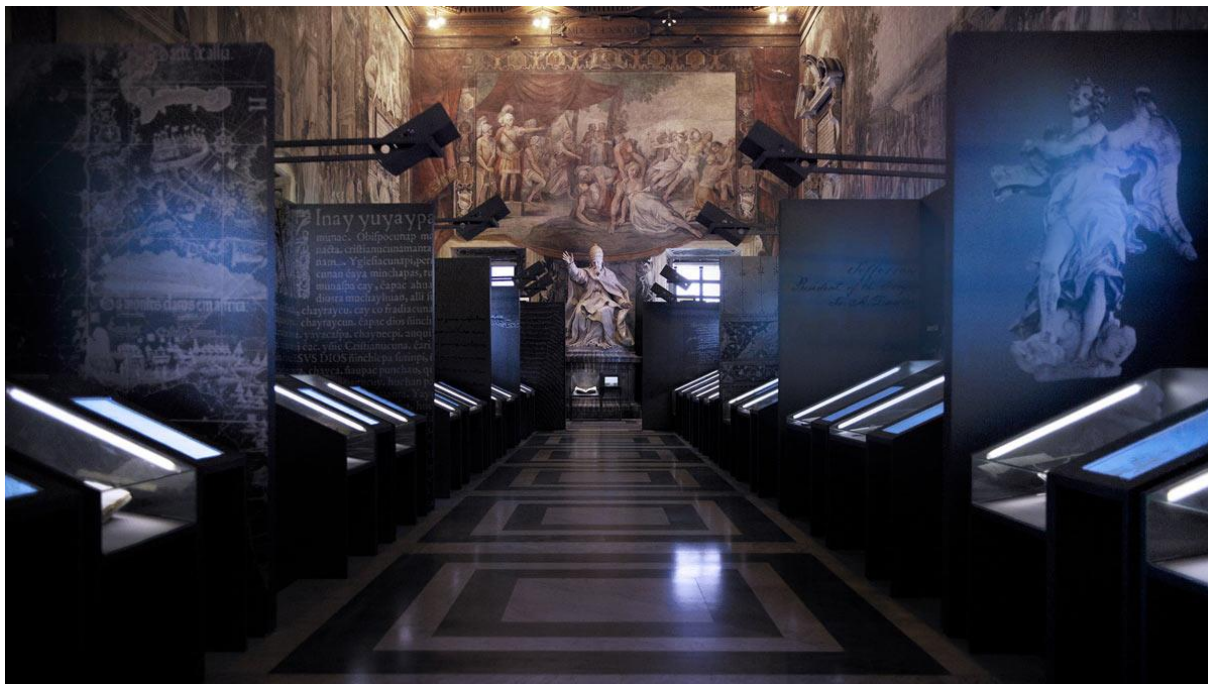

Guido Reni alla Galleria Borghese: illustrazioni

Guido Reni, *Festa campestre* (1601-1062), Roma Galleria Borghese

Allestimenti della mostra *Guido Reni. Il sacro e la natura* alla Galleria Borghese. Foto di Alberto Novelli

Allestimenti della mostra *Guido Reni. Il sacro e la natura* alla Galleria Borghese. Foto di Alberto Novelli

Allestimenti della mostra *Guido Reni. Il sacro e la natura* alla Galleria Borghese. Foto di Alberto Novelli

Allestimenti della mostra *Guido Reni. Il sacro e la natura* alla Galleria Borghese. Foto di Alberto Novelli

Allestimenti della mostra *Caravaggio Bacon (2009-2010)*. Foto di Domenico Ventura

Allestimenti della mostra *Lux in Arcana* ai Musei Capitolini (2012)